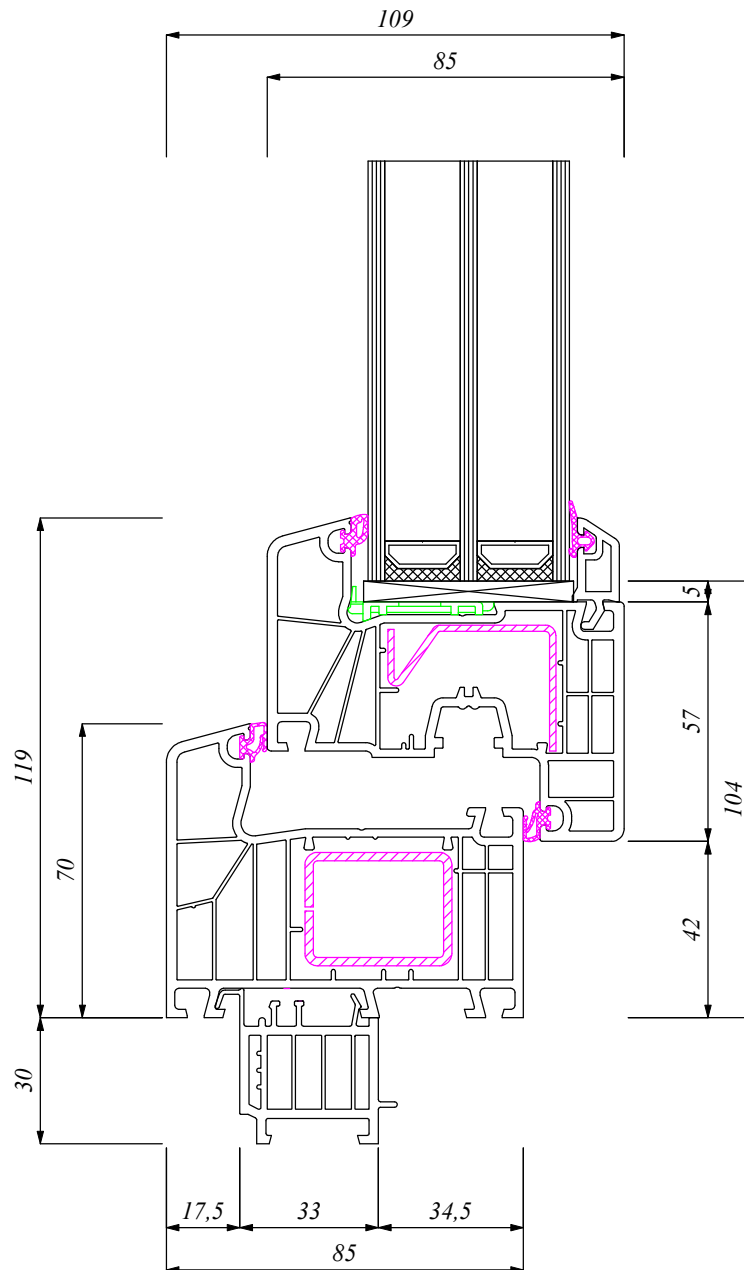

Ideal 7000

INWESTOR:

IDEAL 7000 CLASSIC

PROJEKT:

ADRES:

JEDNOSTKA
PROJEKTOWA:

PTH Marek Bekter, 13-340 Biskupiec Pom, ul. 40 - lecia 1A/1, Poland, email: biuro@e-stolarka.com.pl

DATA:

18.03.2015

NR. RYS. :

SKALA: