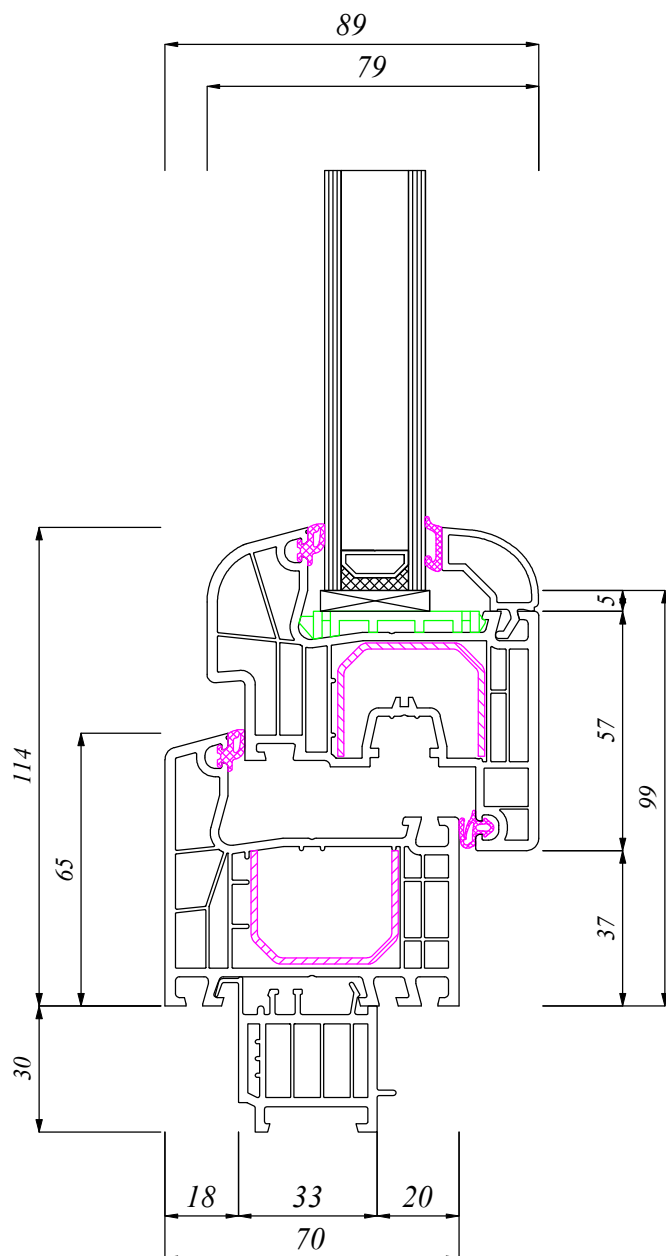

Ideal 4000 Round Line

INWESTOR:

IDEAL 4000 ROUND LINE

PROJEKT:

ADRES:

JEDNOSTKA
PROJEKTOWA:

PTH Marek Bekter, 13-340 Biskupiec Pom, ul. 40 - lecia 1A/1, Poland, email: biuro@e-stolarka.com.pl

DATA:

18.03.2015

NR. RYS. :

SKALA: