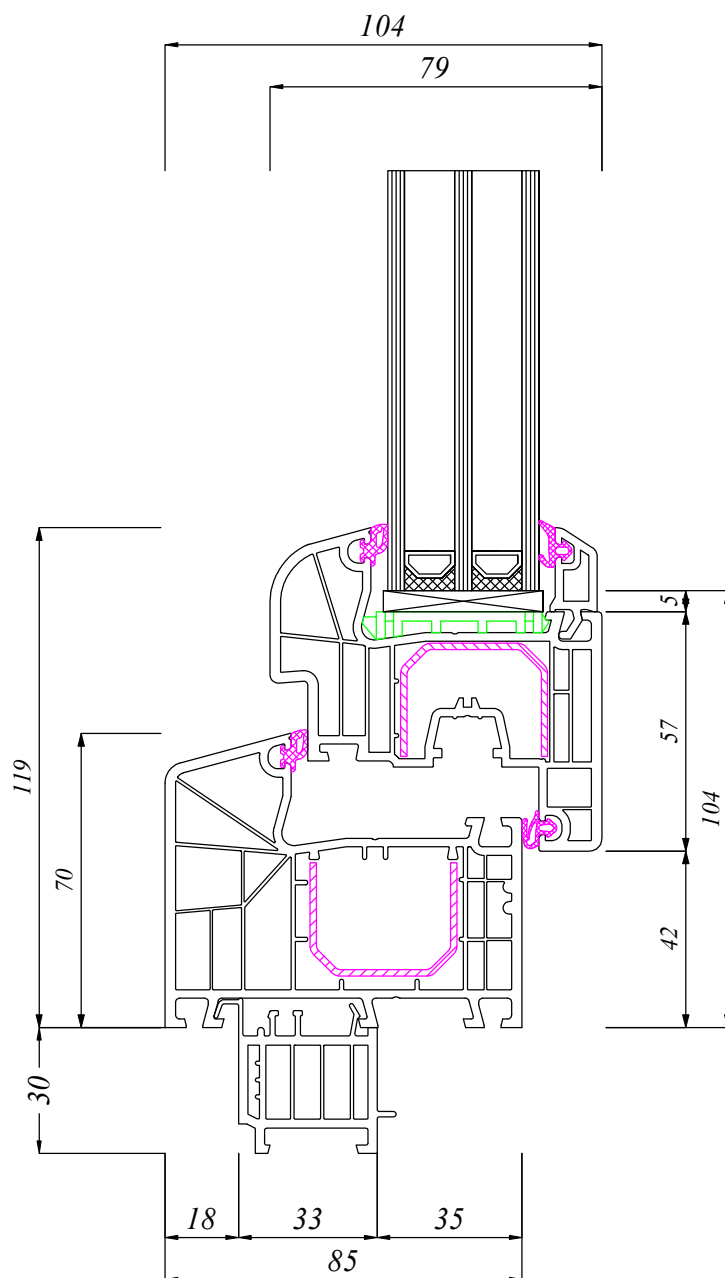

Ideal 4000 + Round Line

INWESTOR:

IDEAL 4000 + ROUND LINE

PROJEKT:

ADRES:

JEDNOSTKA
PROJEKTOWA:

PTH Marek Bekter, 13-340 Biskupiec Pom, ul. 40 - lecia 1A/1, Poland, email: biuro@e-stolarka.com.pl

DATA:

18.03.2015

NR. RYS. :

SKALA: