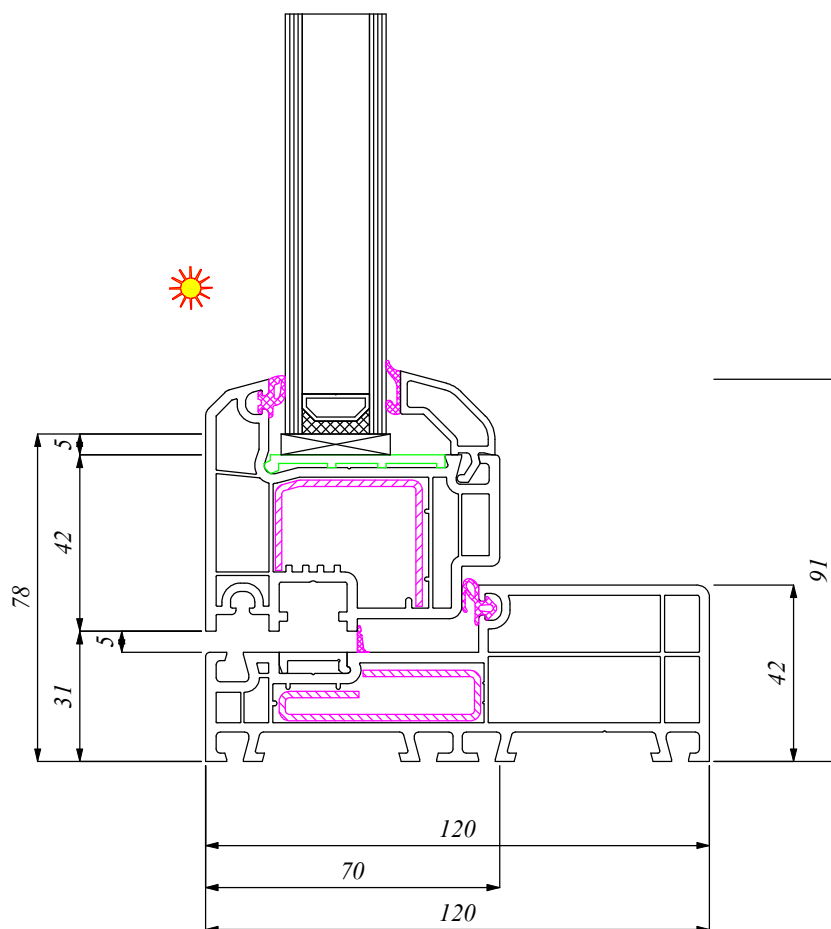

Ideal NORD LINE

INWESTOR:

IDEAL NORD LINE NA RYNEK SKANDYNAWSKI

PROJEKT:

ADRES:

JEDNOSTKA
PROJEKTOWA:

PTH Marek Bekter, 13-340 Biskupiec Pom, ul. 40 - lecia 1A/1, Poland, email: biuro@e-stolarka.com.pl

DATA: